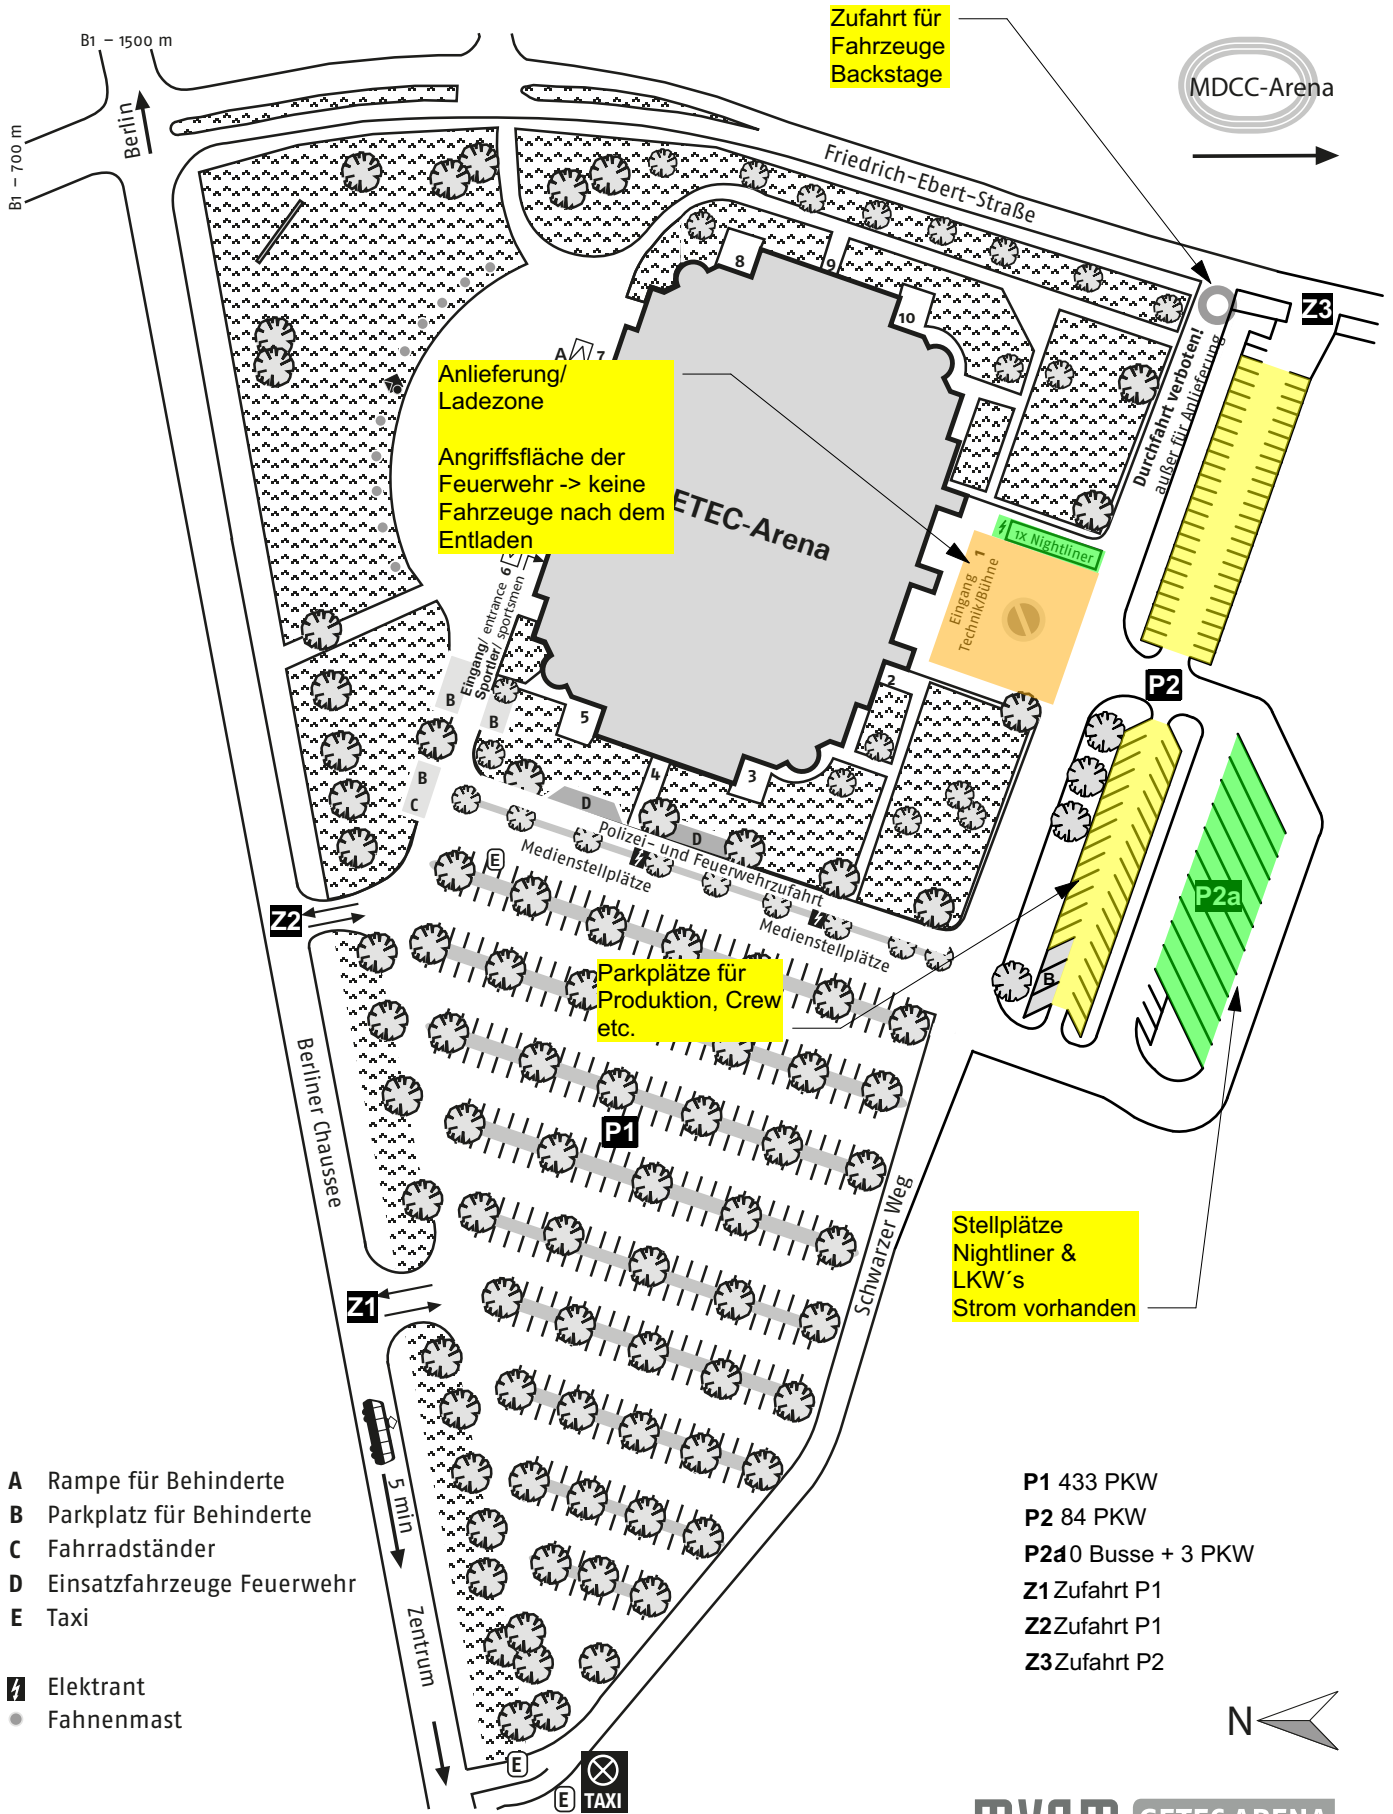

GETEC-ARENA

Lageplan und Parkplätze für Produktionen

- A Rampe für Behinderte
- B Parkplatz für Behinderte
- C Fahrradständer
- D Einsatzfahrzeuge Feuerwehr
- E Taxi

- Elektrant
- Fahnenmast

- P1** 433 PKW
- P2** 84 PKW
- P2a** 0 Busse + 3 PKW
- Z1** Zufahrt P1
- Z2** Zufahrt P1
- Z3** Zufahrt P2