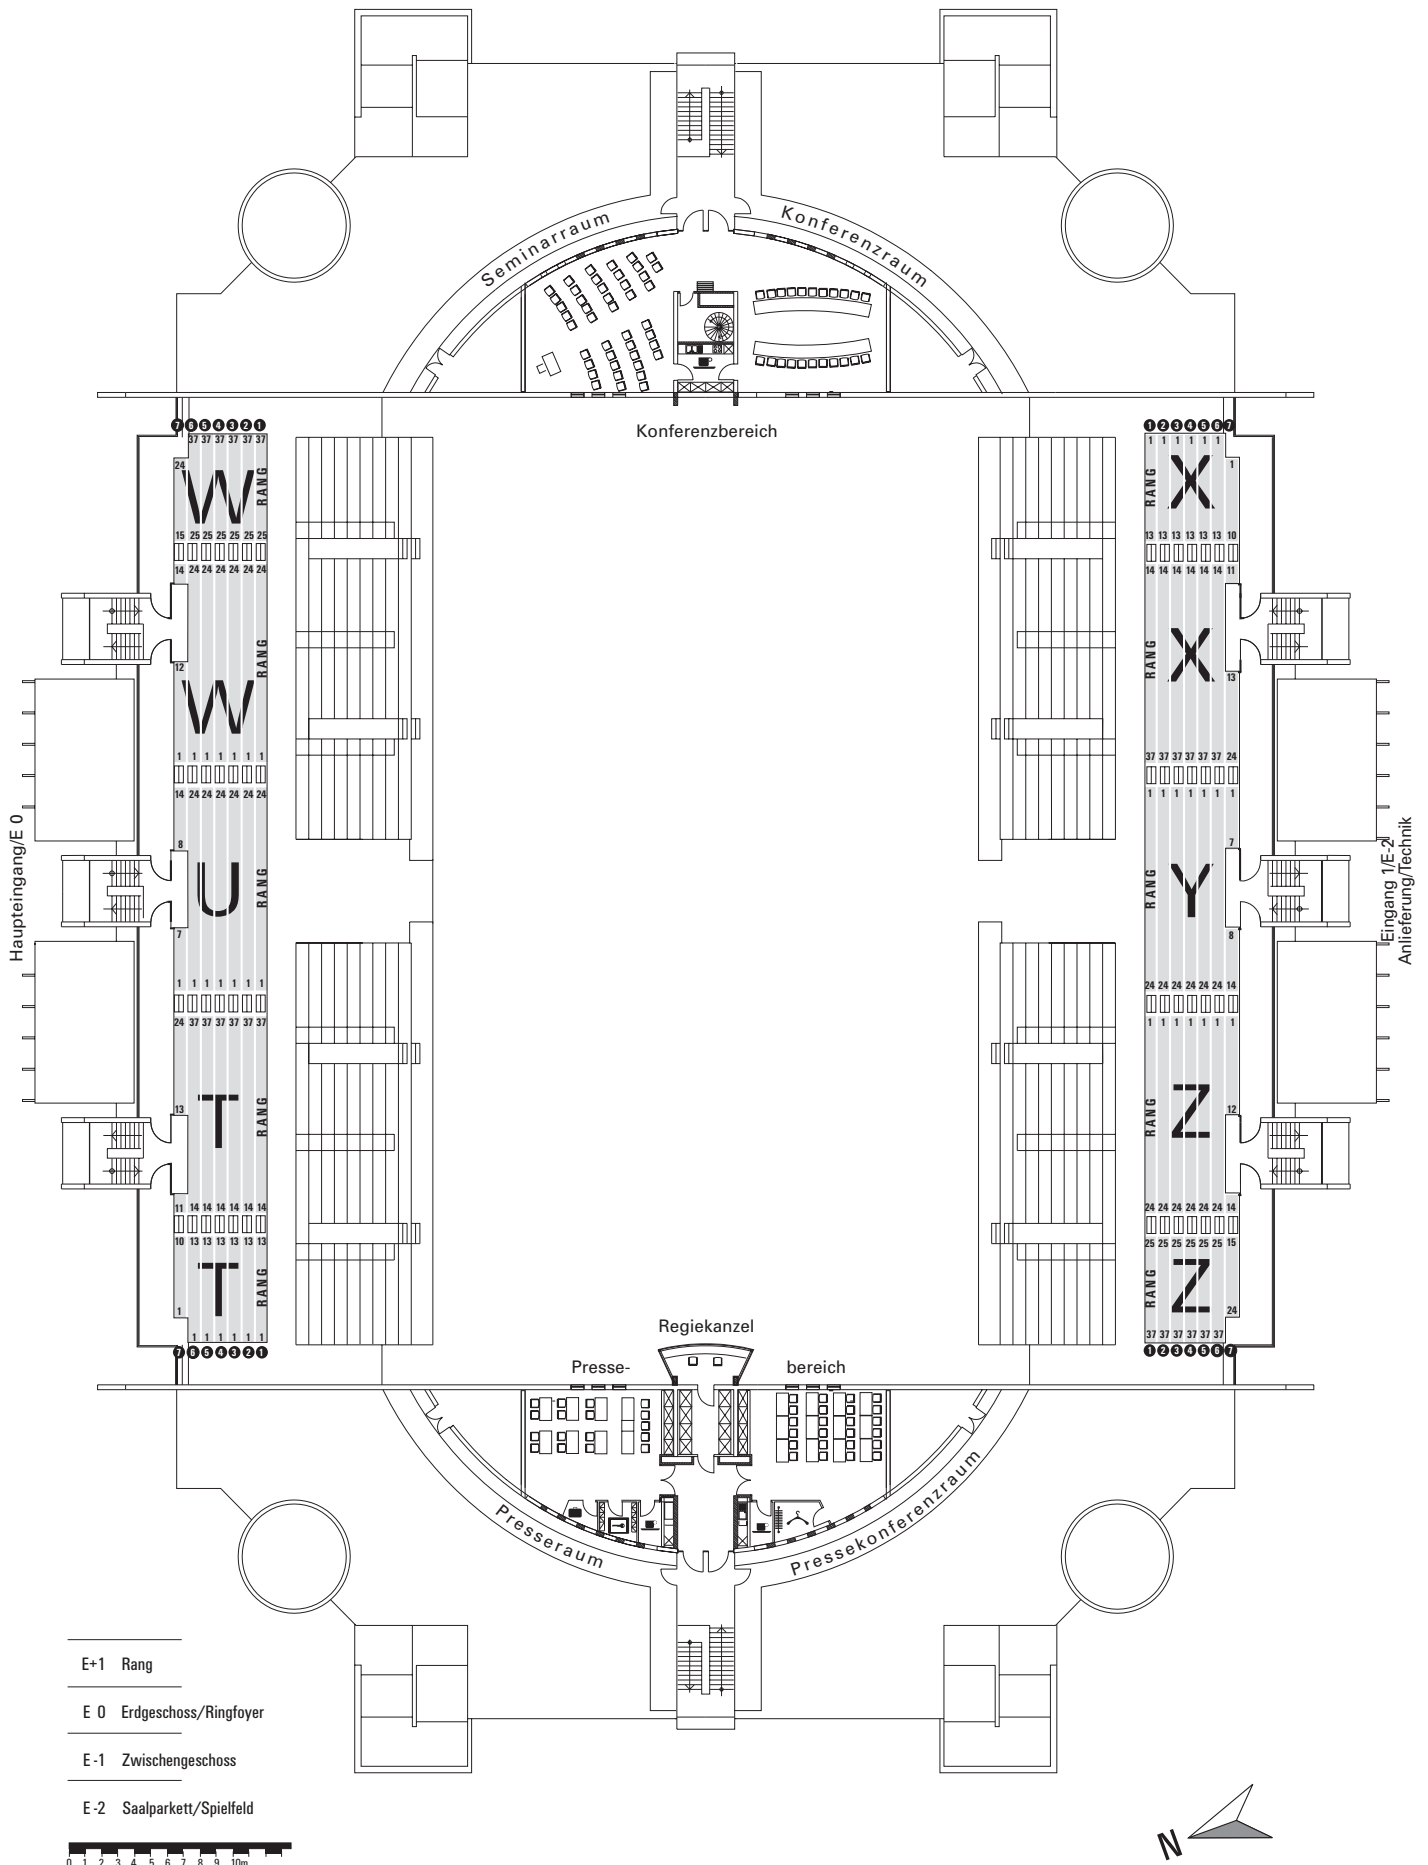

GETEC-Arena - Grundriss Ebene +1
(Rang, Presse- und Konferenzbereiche)

- E+1 Rang
- E 0 Erdgeschoss/Ringfoyer
- E-1 Zwischengeschoss
- E-2 Saalparkett/Spielfeld