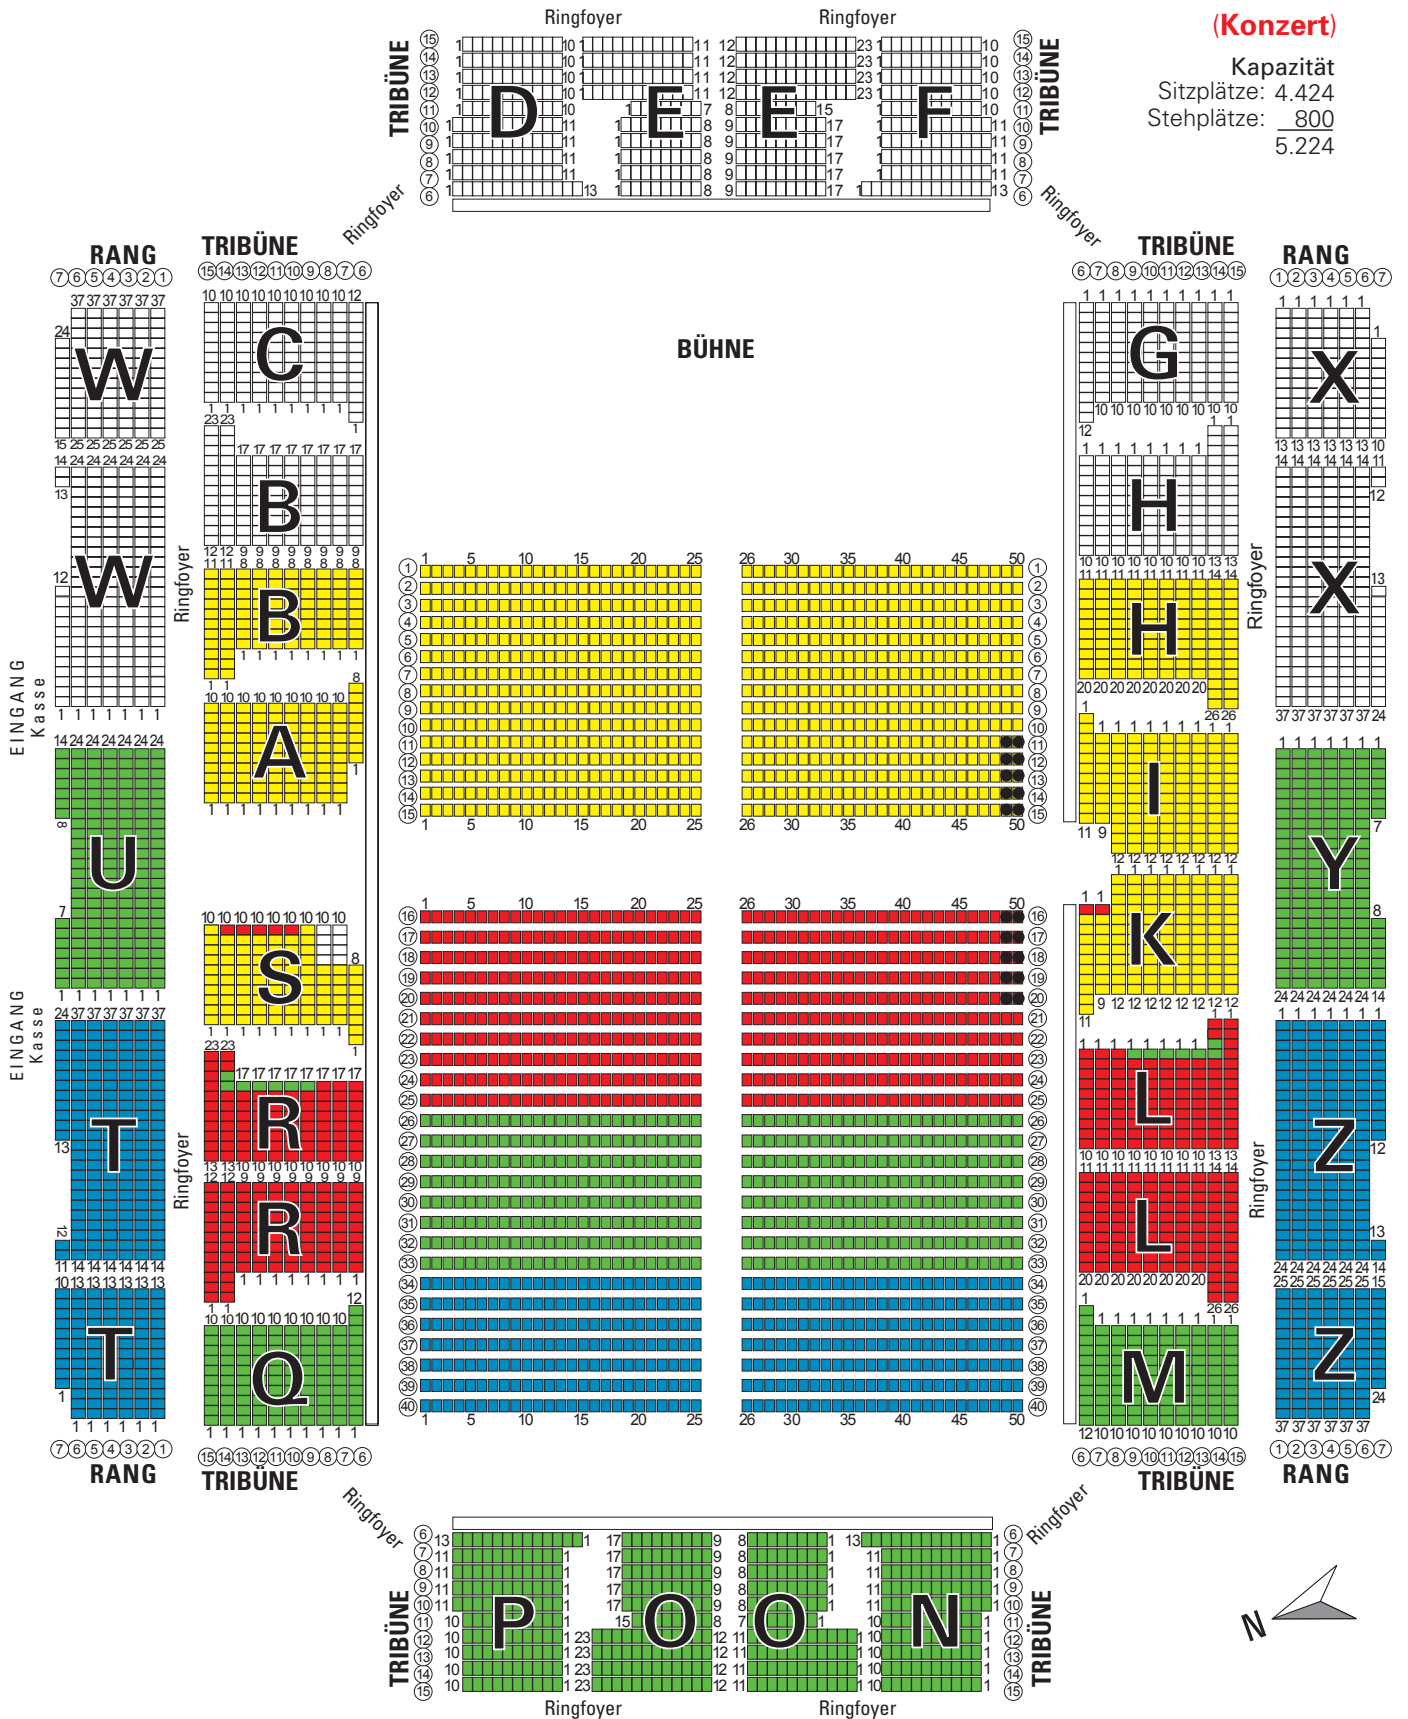

# GETEC-Arena – Preisgruppenempfehlung

(Konzert)

Kapazität  
Sitzplätze: 4.424  
Stehplätze: 800  
5.224

Saal	2000
Reihe	1–40
Plätze	1–50
Stehplätze:	800
(bei Bedarf) Pg. V	

Tribüne: 1616		
A:	98	G: –
B:	86	H: 106
C:	–	I: 116
D:	–	K: 116
E:	–	L: 212
F:	–	M: 102
		N: 107
		O: 192
		P: 107
		Q: 102
		R: 182
		S: 90

Rang: 808	
T:	246
U:	158
W:	–
X:	–
Y:	158
Z:	246

Preisgruppenempfehlung	
Pg. I	
Pg. II	
Pg. III	
Pg. IV	
Pg. V	
	Stehplätze
	Ringfoyer