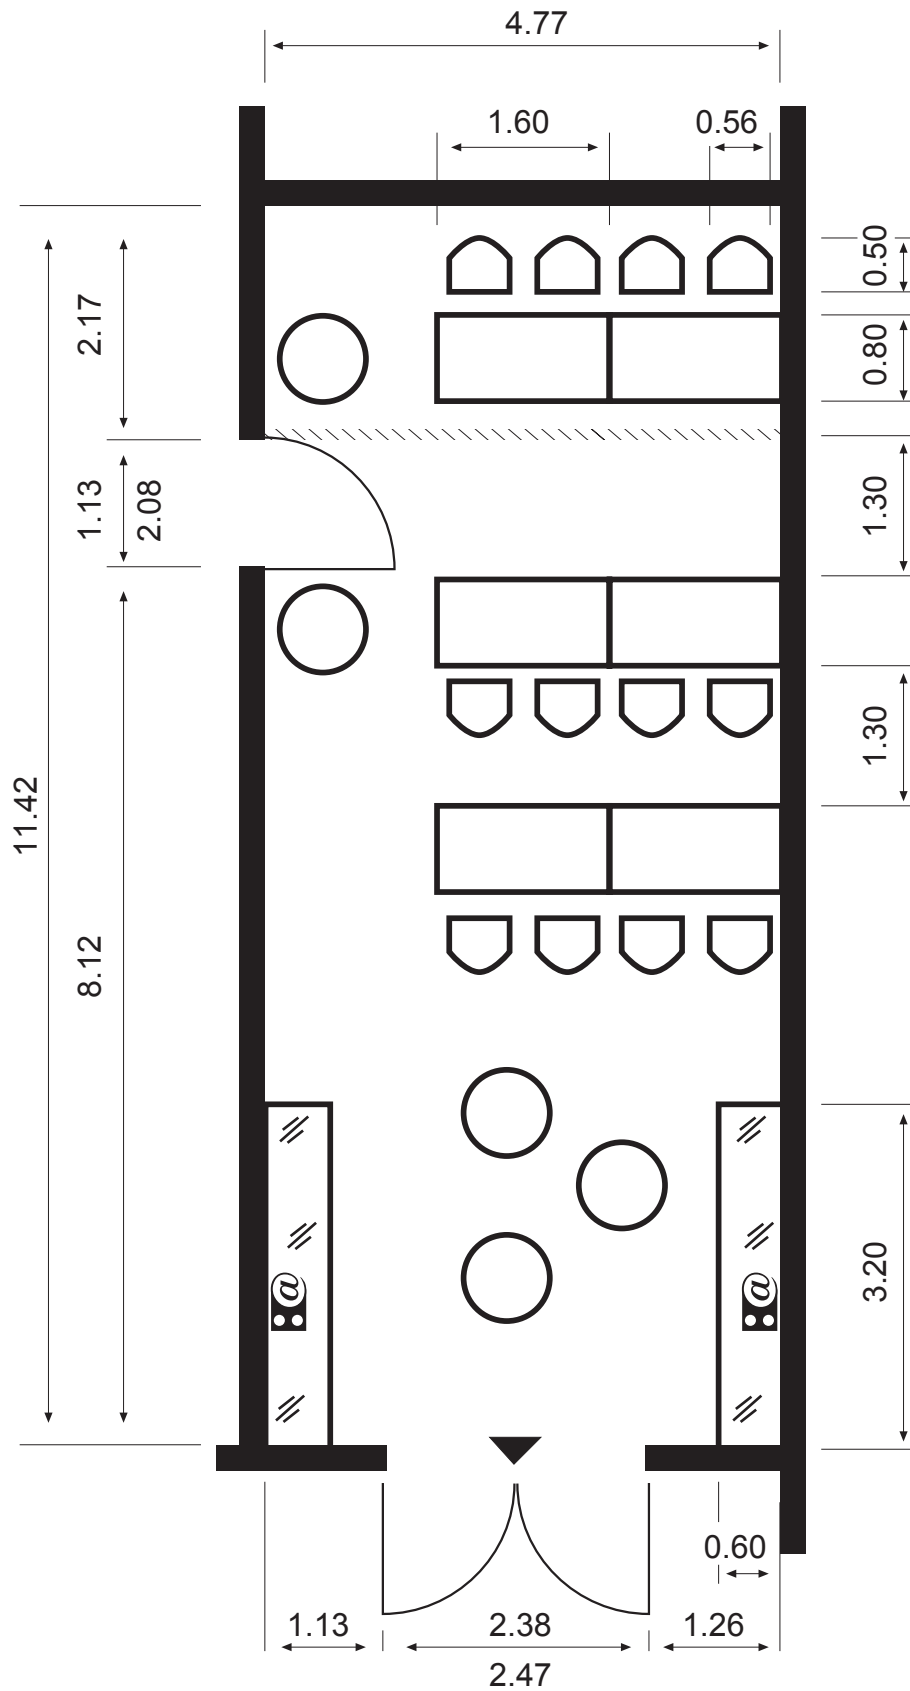

Die MDCC-Arena – Ebene 0/Presserraum, Bestuhlungsplan
(Steh-Sitzkombination - Maximum)

Kapazität
maximal 40 Personen

- Anschlüsse für Medien
- Stehtisch
Ø 0,80 m

- Stufe
(Höhe: 15 cm)
- Tisch
(fest eingebaut)