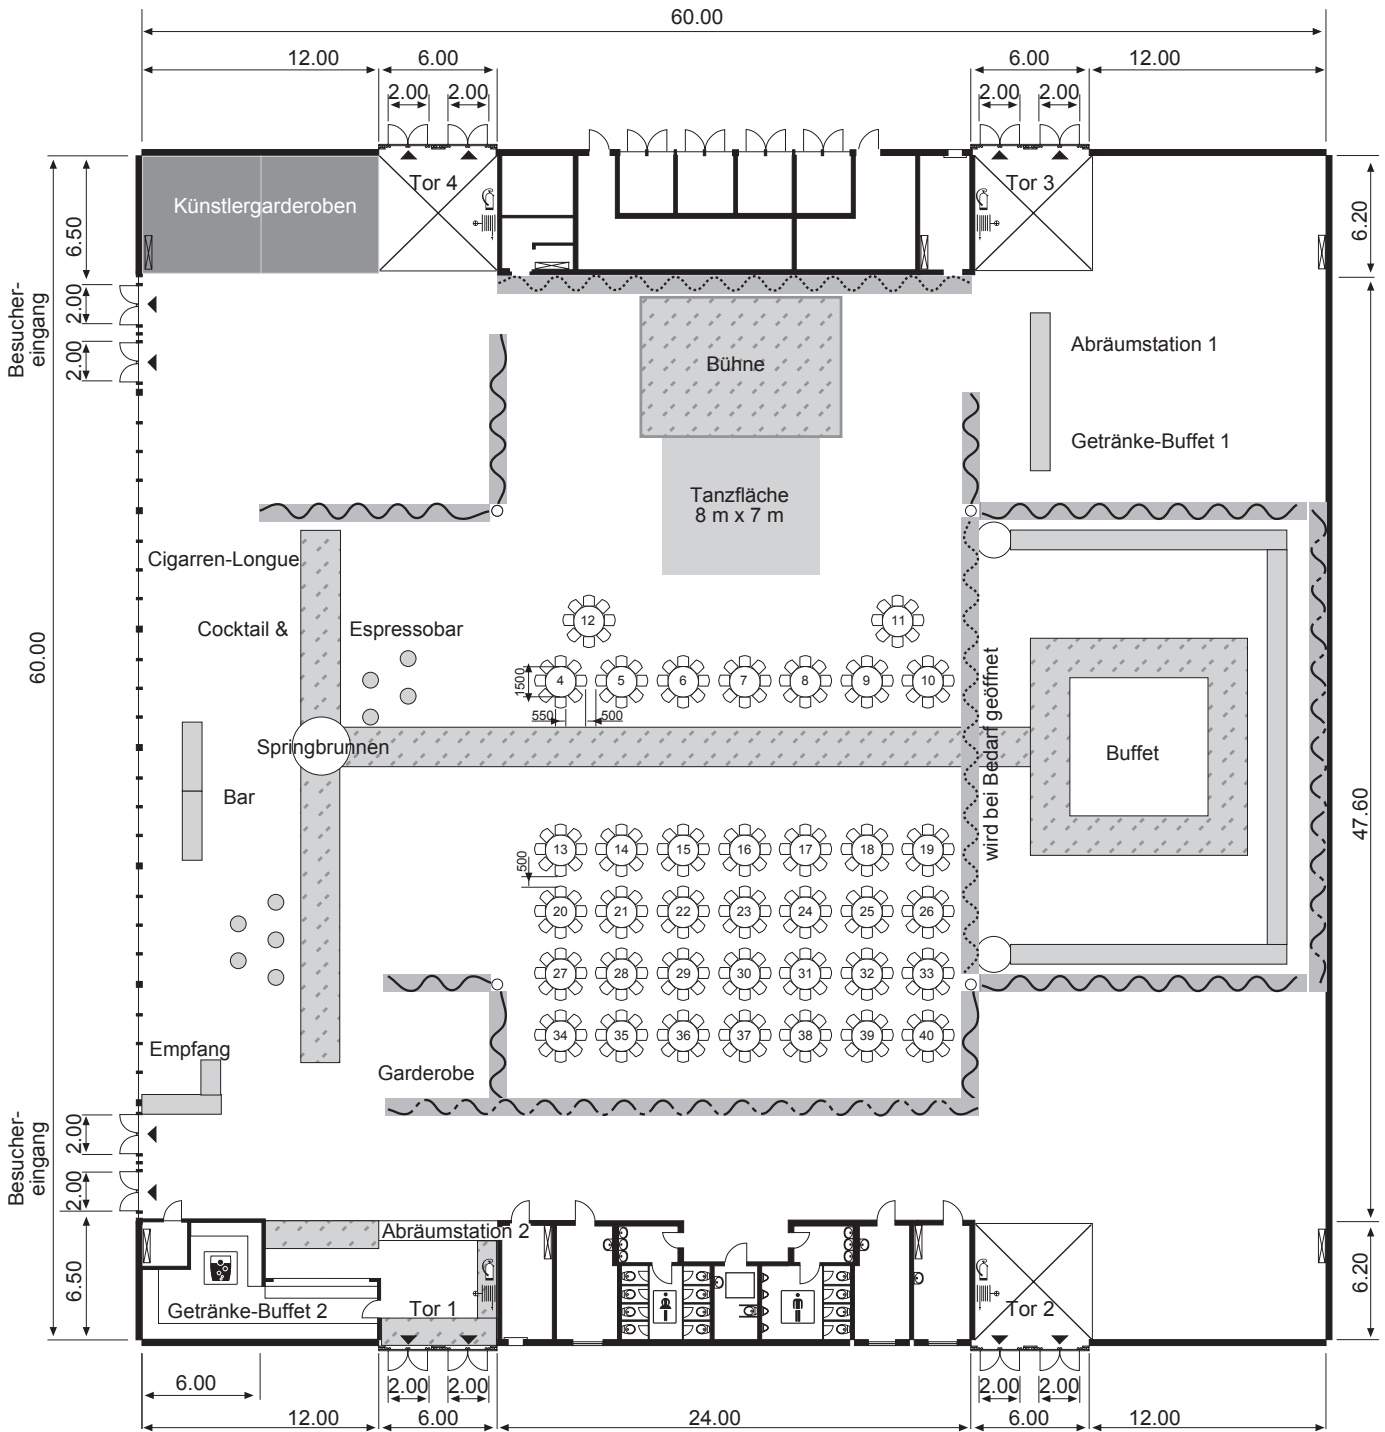

Muster

**Die MESSE MAGDEBURG – Halle 2, Bestuhlungsplan
(ABI Ball - Variante 3.6)**

Kapazität
37 Tische a 8 Plätze
Gesamt 296 Plätze

Der Bestuhlungsplan ist bei jeder Nutzung neu zu beantragen!

● Pfeiler

festmontiertes Schienensystem für abnehmbare Vorhänge (blau) Höhe: 6 m

Theaterprospekt zwei Hängungsmöglichkeiten Höhe: 6 m

festmontierte Vorhänge

Teppichboden

Notausgang 6,00 m x 6,00 m

0 1 2 3 4 5 6 7 8 9 10 11 12 13 14 15 m