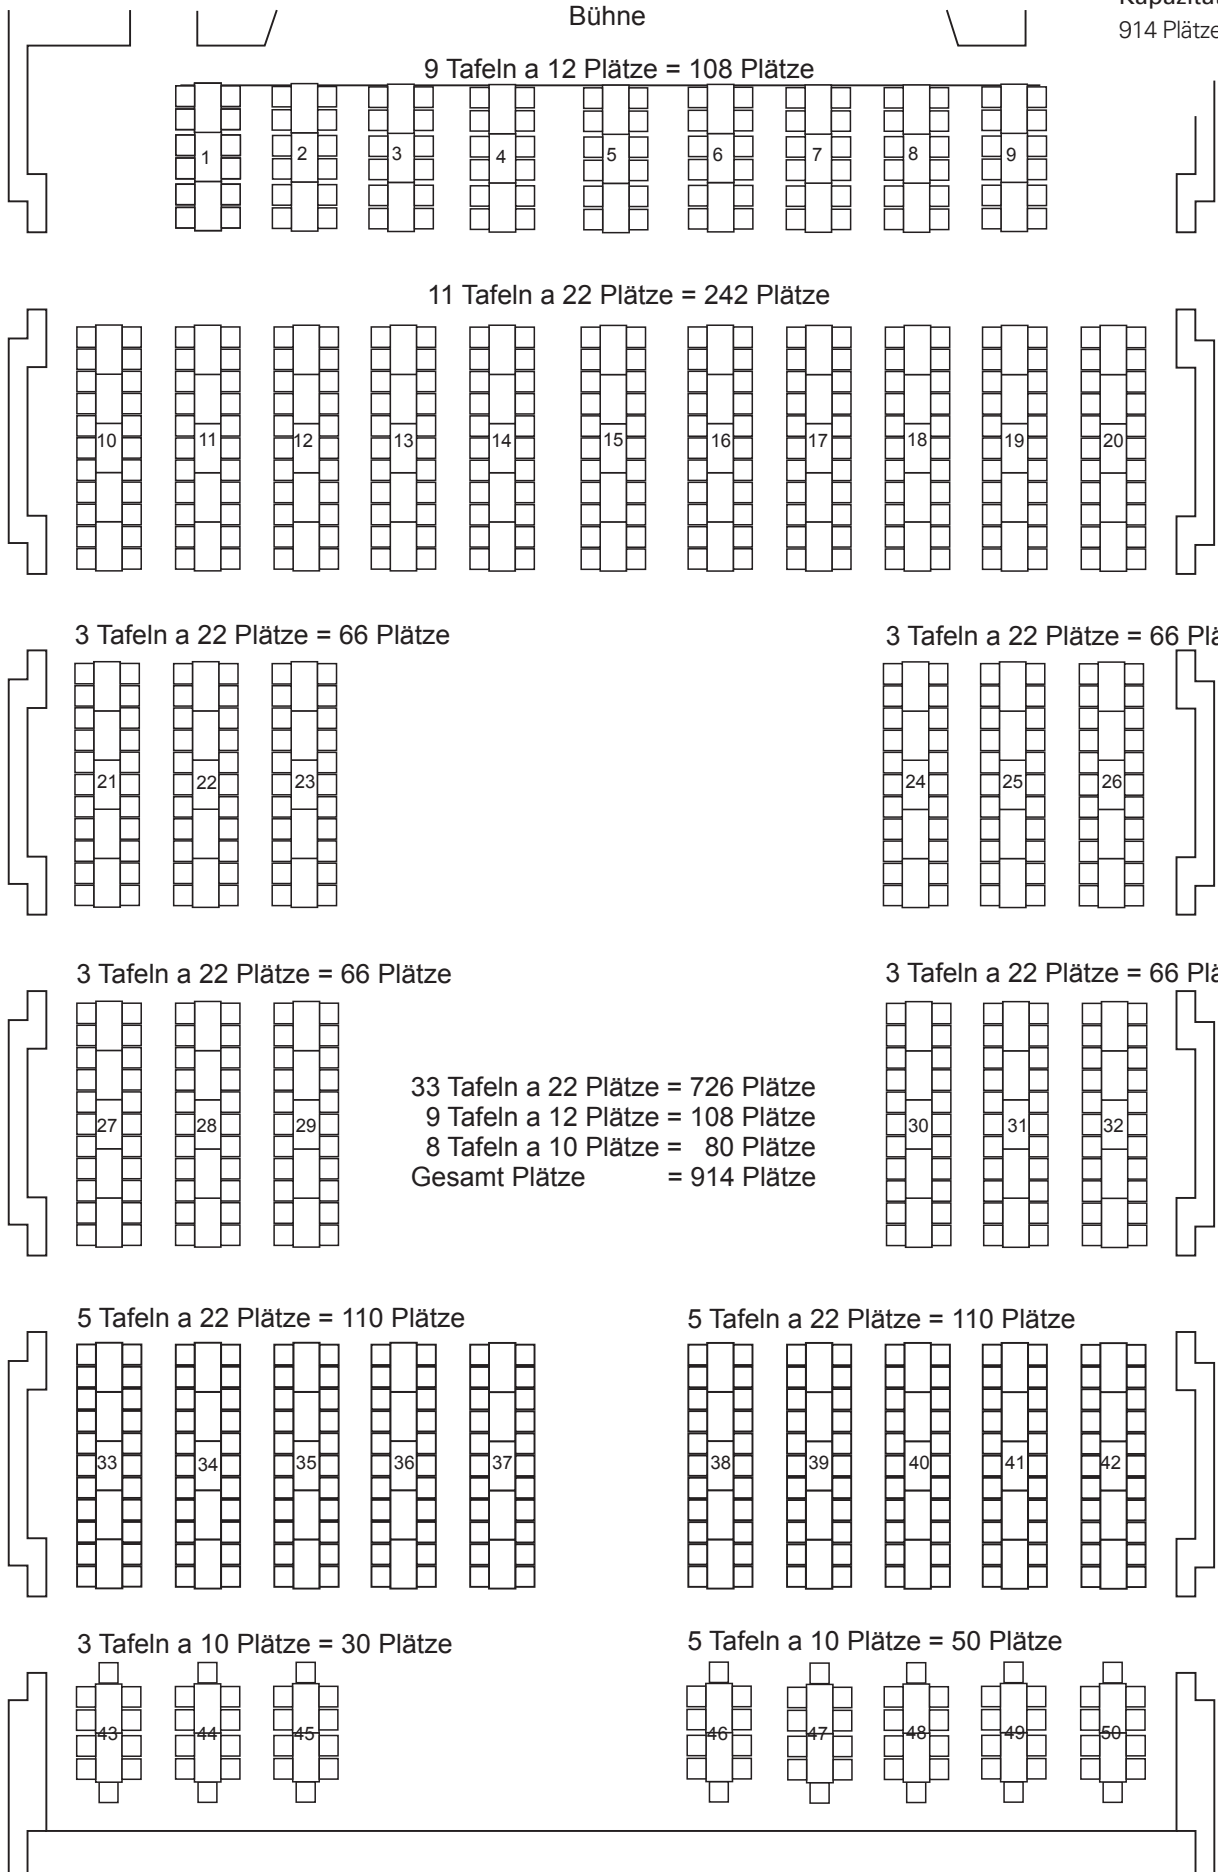

Die STADTHALLE MAGDEBURG – Saalparkett, Bestuhlungsplan

(Bankett)

Kapazität

914 Plätze

Die STADTHALLE MAGDEBURG – Empore, Bestuhlungsplan

Bühne

(Bankett)

Kapazität
228 Plätze