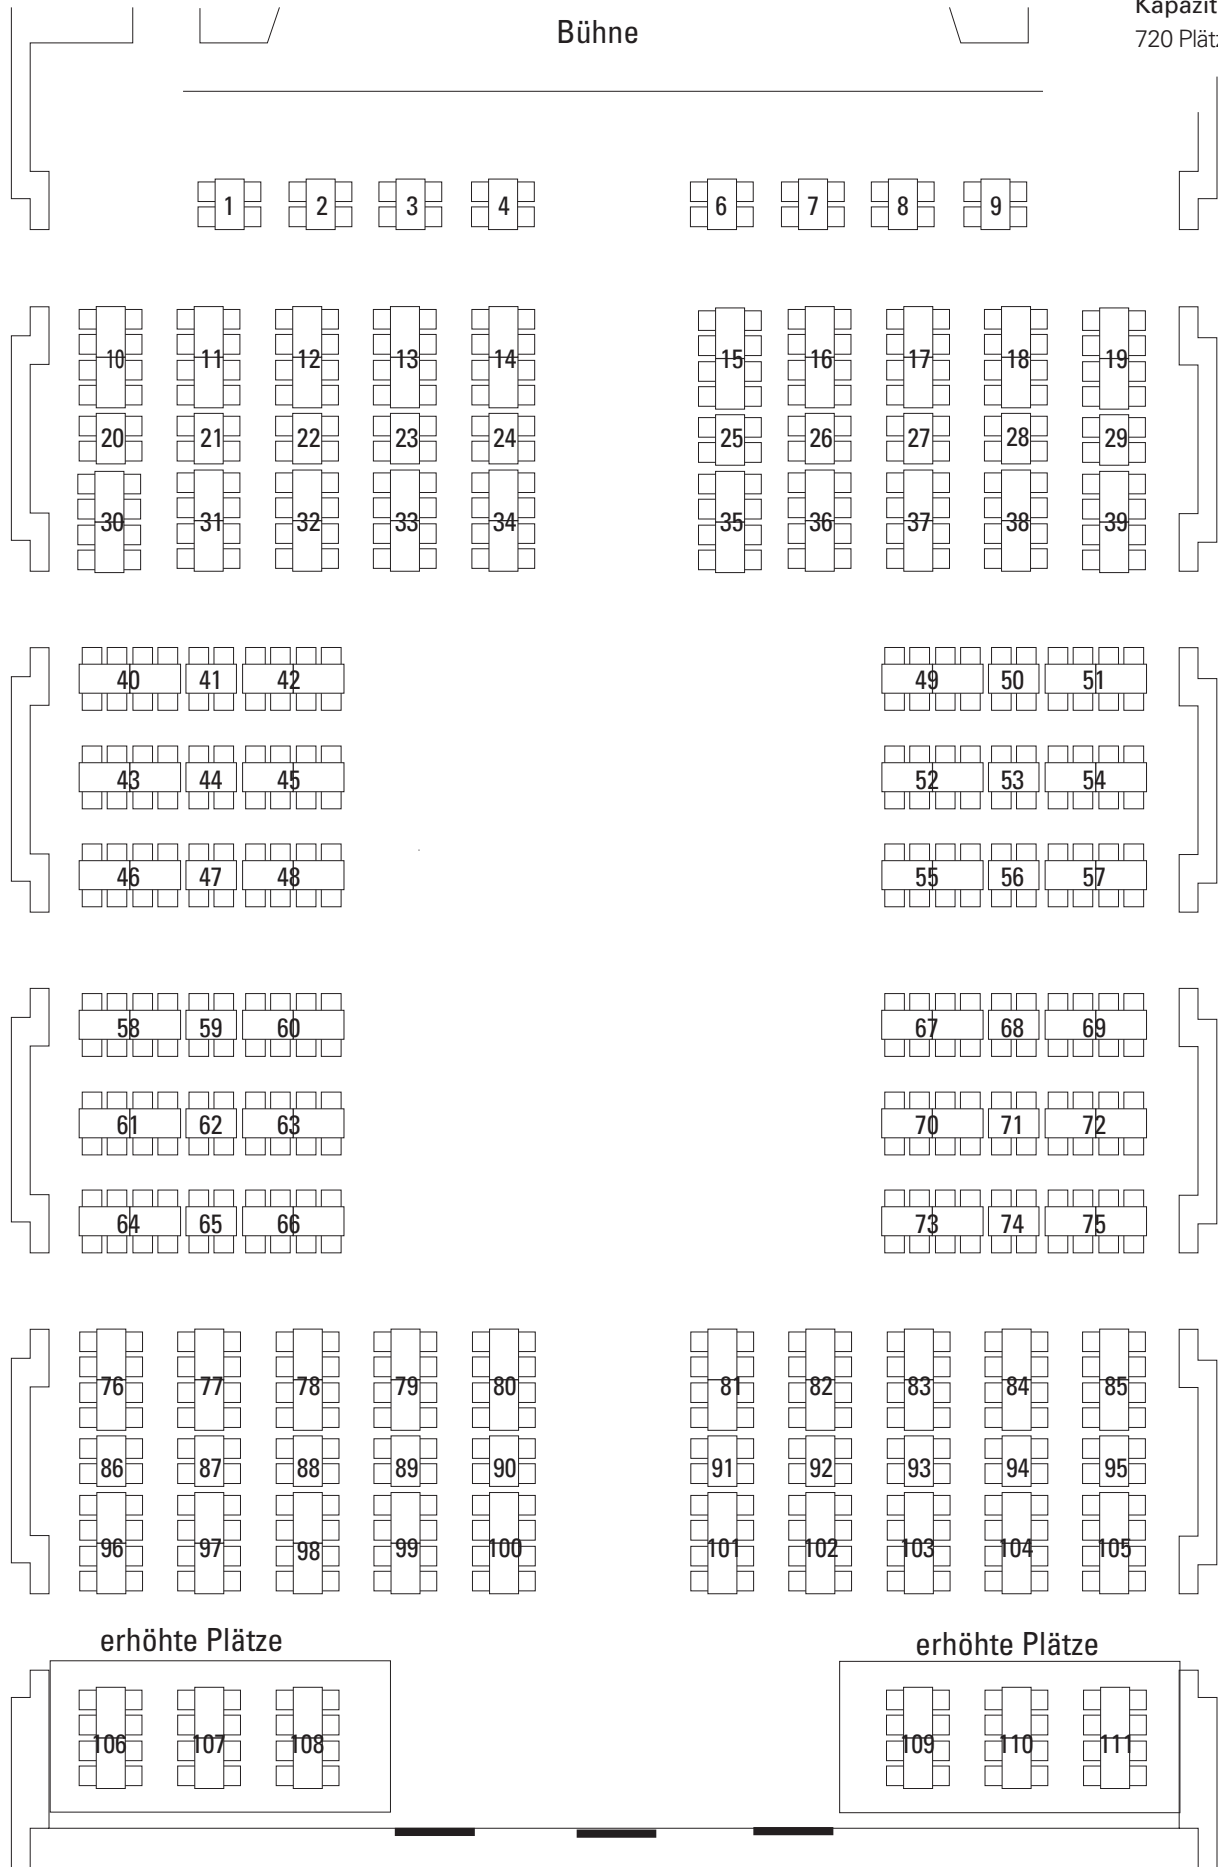

# Die STADTHALLE MAGDEBURG – Saalparkett, Bestuhlungsplan

(Tanzturnier)

Kapazität  
720 Plätze

Die STADTHALLE MAGDEBURG – **Tanzturnier, Empore**

**(228 Plätze)**