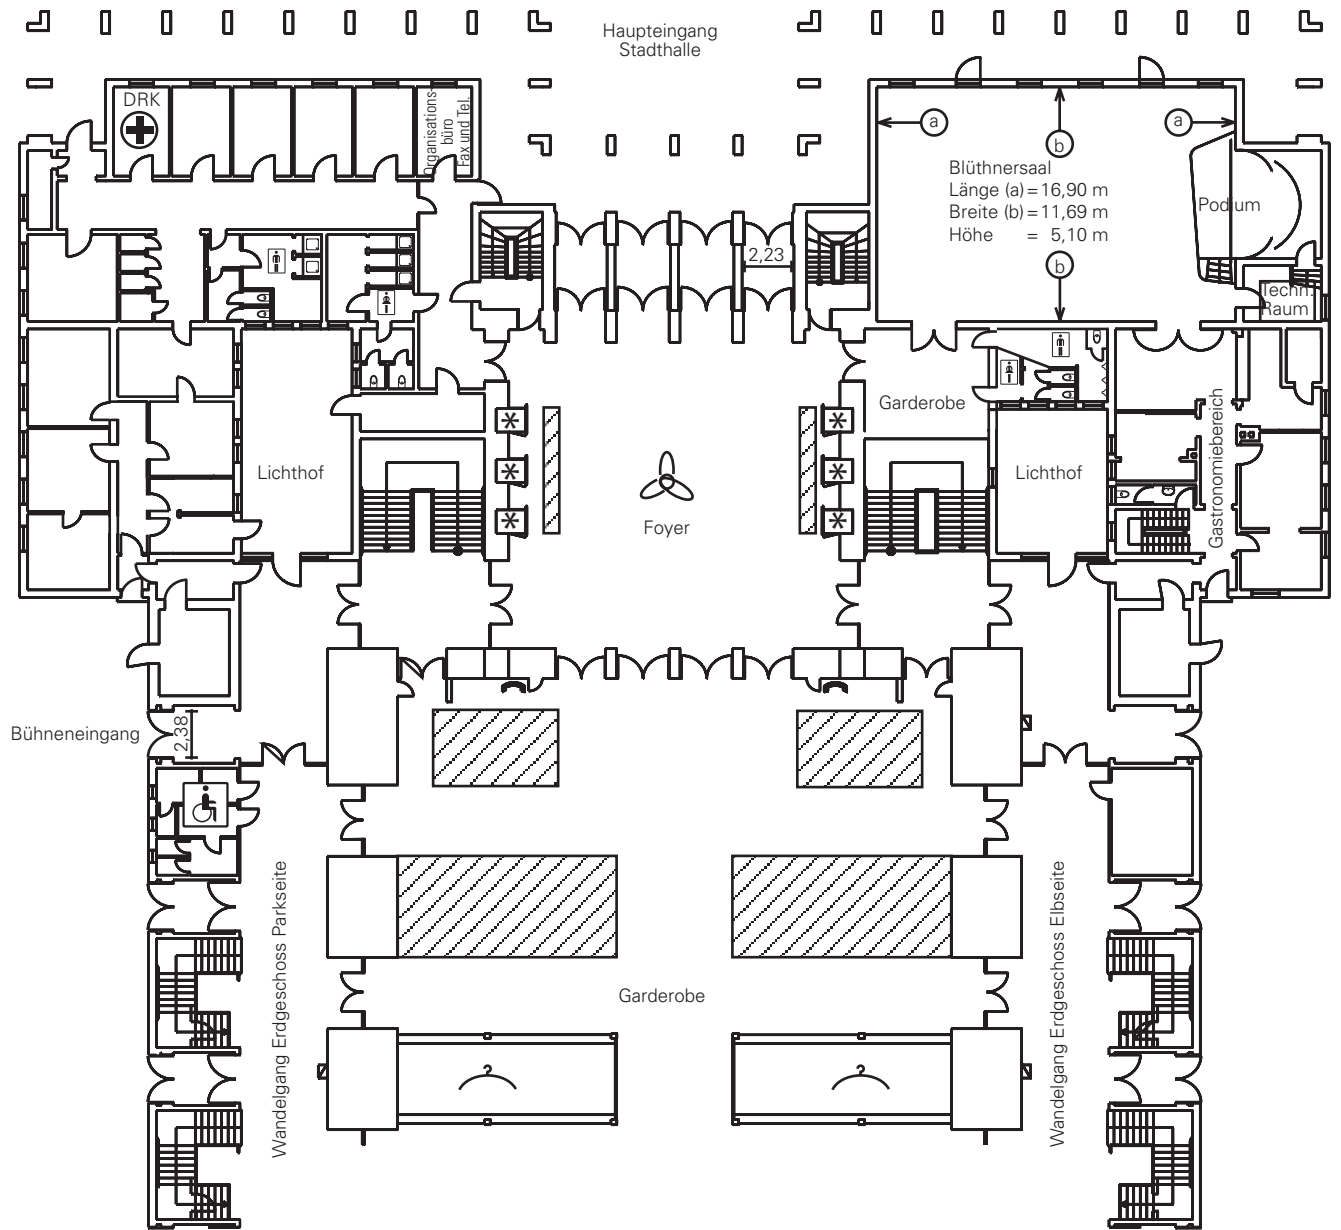

Die STADTHALLE MAGDEBURG – Grundriss Erdgeschoss

- * Kassenhäuschen
- Stele
- Garderobe
- als Ausstellungsfläche nutzbar
- Wandhydrant