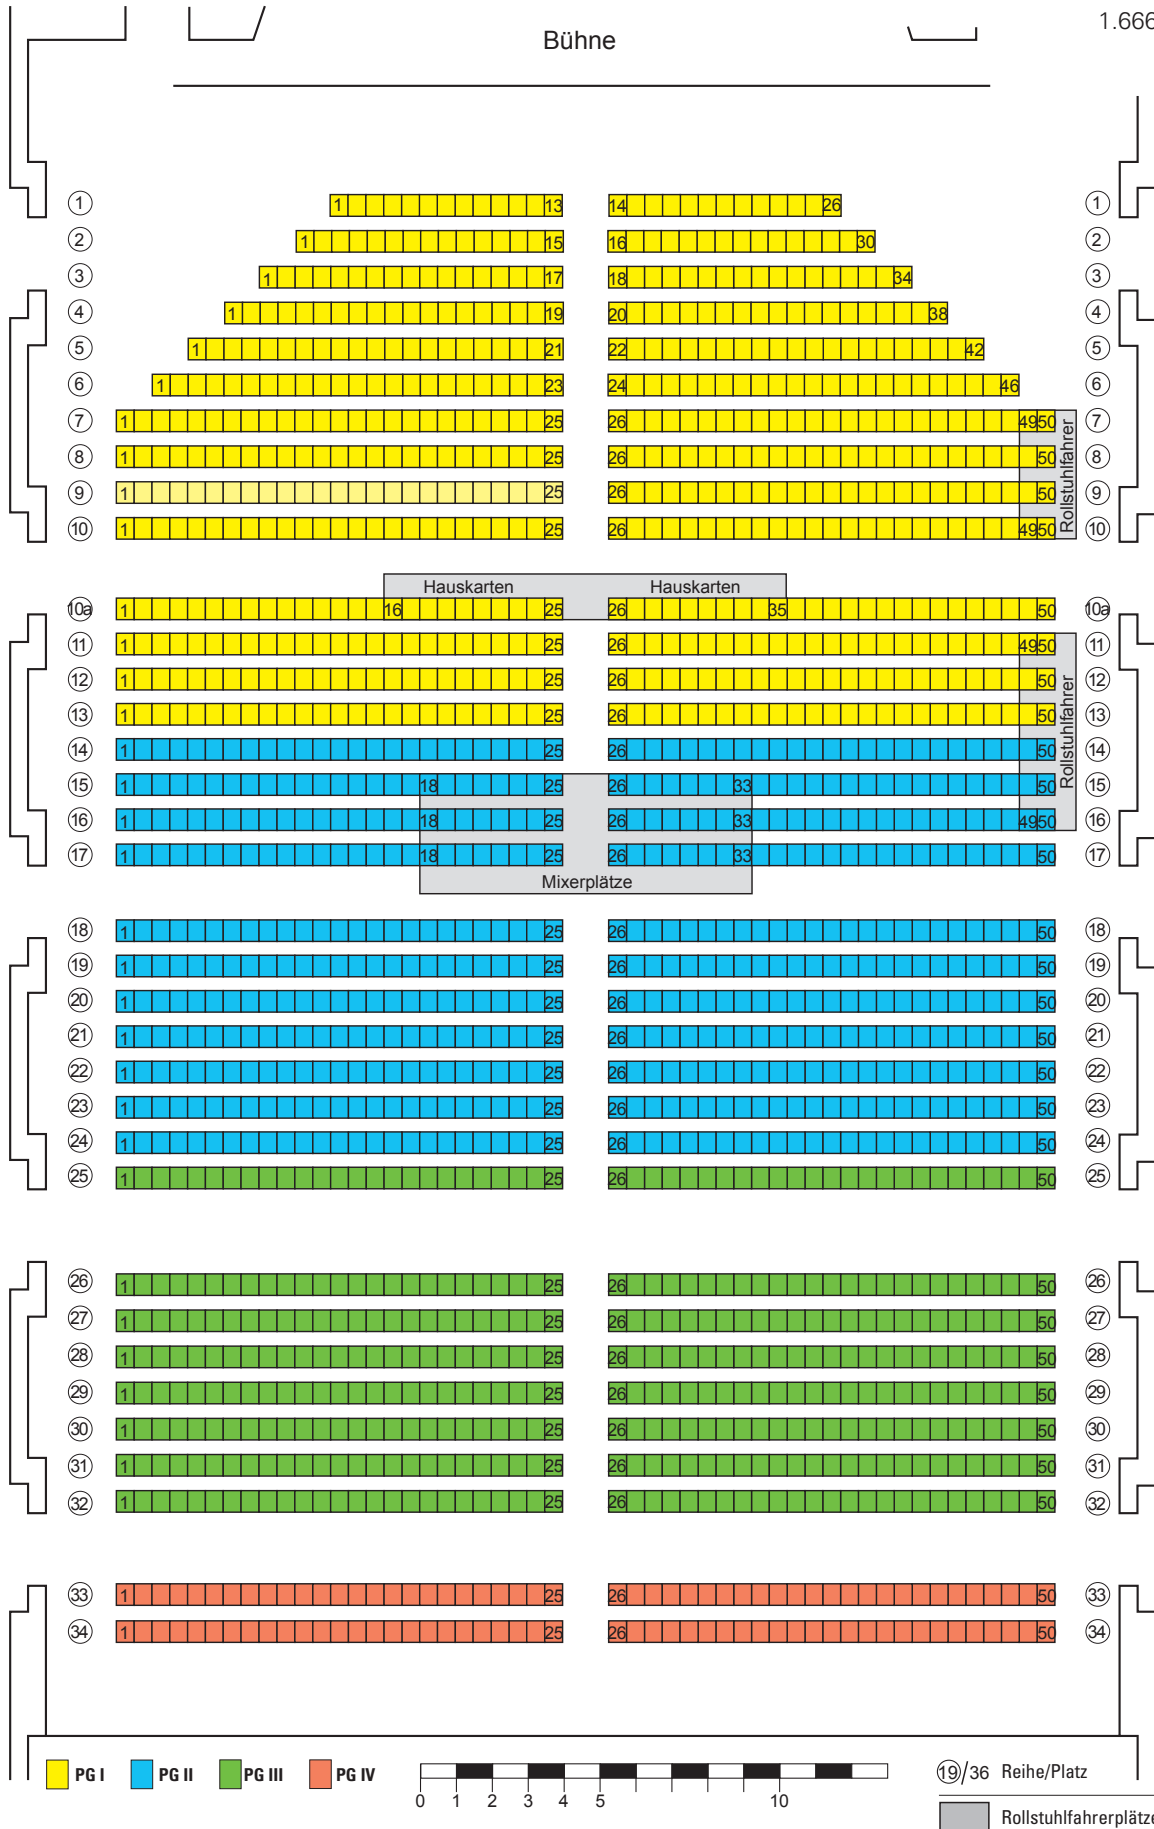

# Die STADTHALLE MAGDEBURG – Saalparkett, Bestuhlungsplan (Preisgruppenempfehlung)

Kapazität  
1.666 Plätze

# Die STADTHALLE MAGDEBURG – Empore, Bestuhlungsplan (Preisgruppenempfehlung)

Kapazität  
468 Plätze